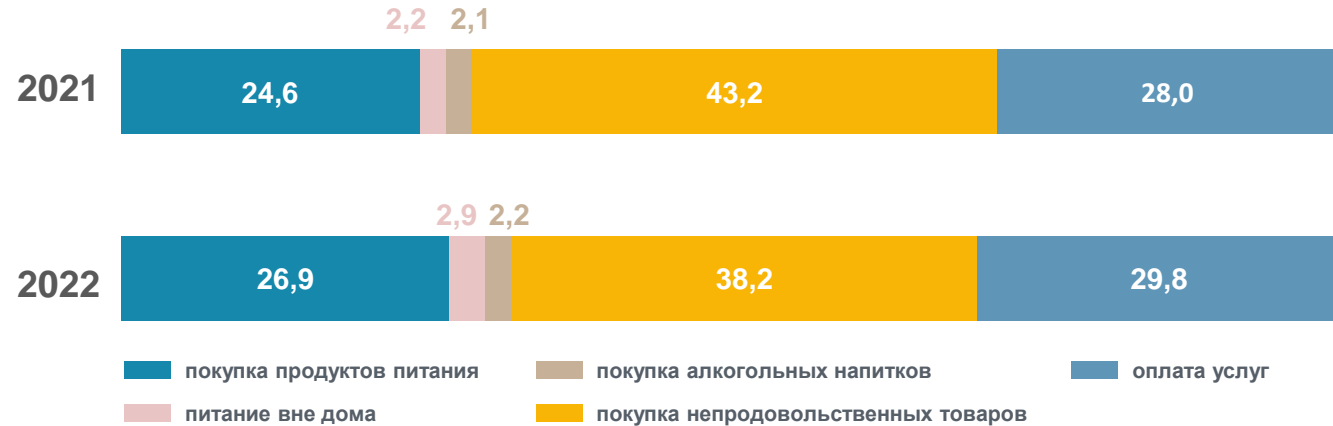

О СТРУКТУРЕ ПОТРЕБИТЕЛЬСКИХ РАСХОДОВ ДОМАШНИХ ХОЗЯЙСТВ МУРМАНСКОЙ ОБЛАСТИ

ПОТРЕБИТЕЛЬСКИЕ РАСХОДЫ

в среднем на члена домохозяйства, в месяц, рублей

СТРУКТУРА ПОТРЕБИТЕЛЬСКИХ РАСХОДОВ ДОМАШНИХ ХОЗЯЙСТВ

в процентах к итогу